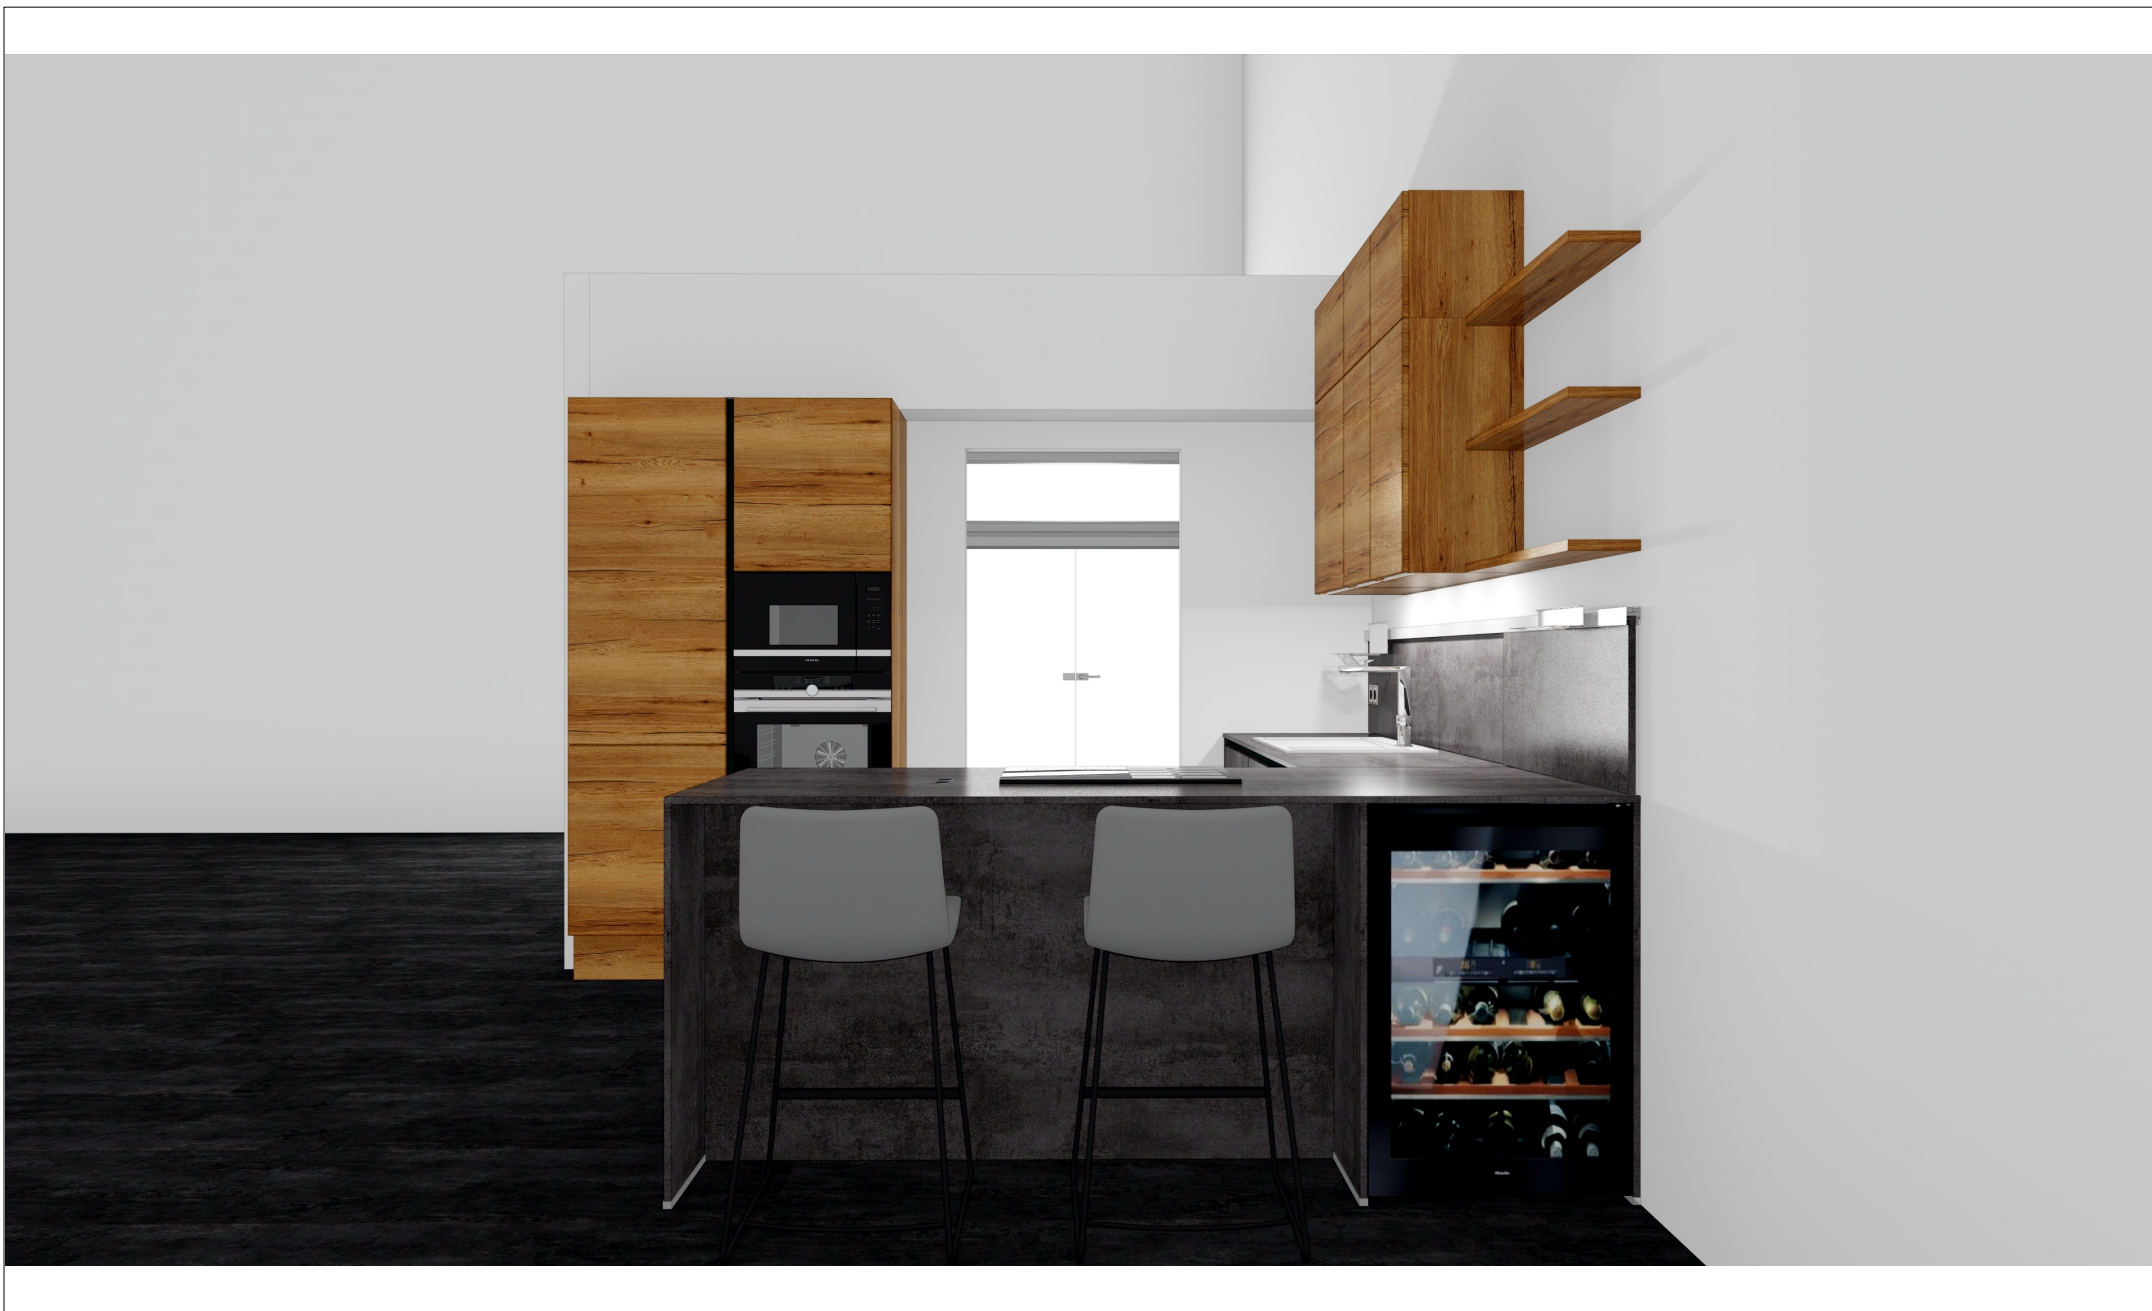

Nezodpovídáme za věrné zobrazení všech artiklů. Jsou možné barevné a konstrukční odchylky.

SEDLÁK
INTERIER

Sedlák Interier s.r.o.
Vinohradská 1790/42
120 00 Praha 2
Poradce: Roman Mašín, Telefon: +420 721 945 951,
E-mail: masin@sedlakinterier.cz

Perspektiva
Komise 7000268/3

04.05.2020

DOBŘEJOVICE HACKER CLASSIC MAX