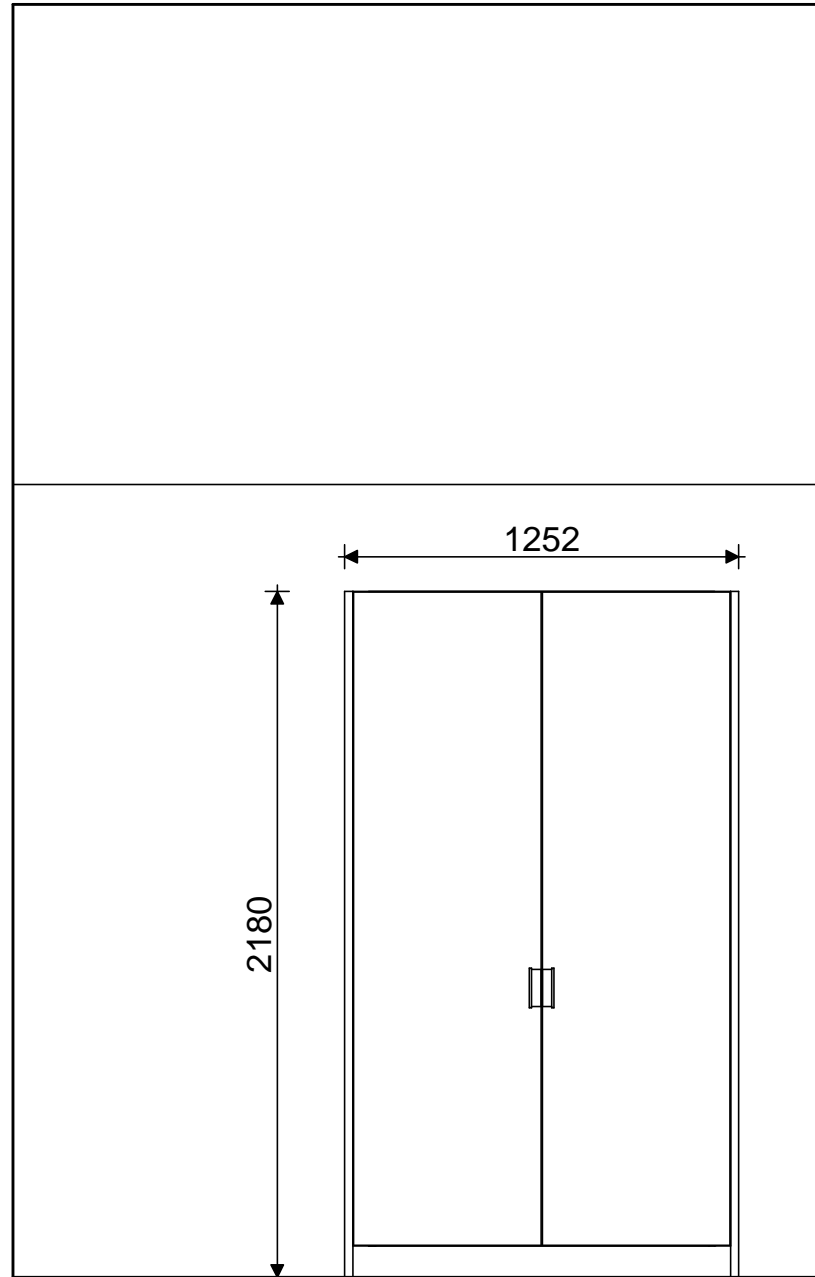

Poggenpohl Czech s.r.o.
Poggenpohl studio Praha
Vinohradska 35
12000 Praha 2
Poradce: Ing. Čeněk Rejšek, Telefon: +420602625325,
E-mail: rejsek@poggenpohl.cz

Čelní pohled
Komise 155/9

11.02.2021

P`7350